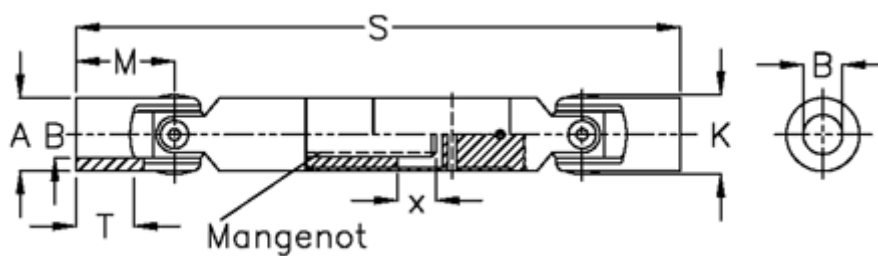

Varenummer: 077201002
Beskrivelse: Krydsled med udtræk 0.720.100.002
S=194 X=40 Boring 12H7, glideleje

Mål

A	= 20
B H7	= 12
M	= 31
Mangenot	= 6x11x14
MD max. Nm	= 20
s	= 194
T	= 18
x	= 40